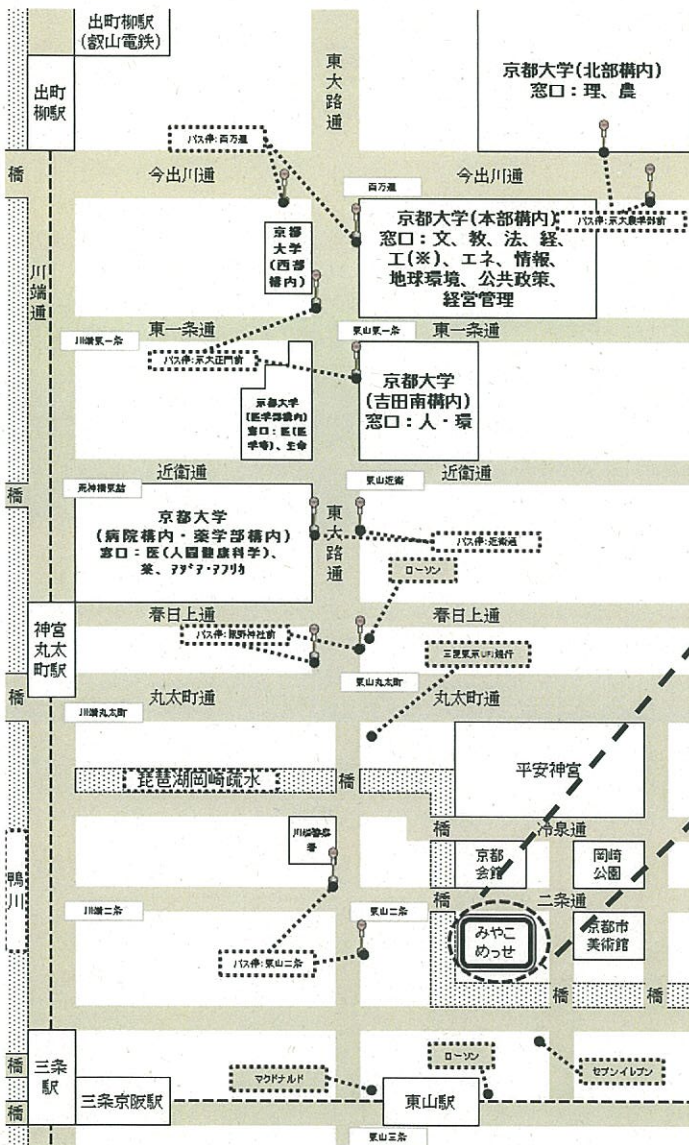

大学院入学生一般

平成26年度大学院入学式を下記のとおり行いますので、新入学生はご参集ください。

記

日 時：平成26年4月7日（月）午後2時

開場時間：午後1時20分

式 場：京都市勧業館みやこめッセ

式次第：

- 一、開 式 の 辞
- 一、学 歌 斉 唱
- 一、総長のことば
- 一、閉 式 の 辞

以上

平成26年4月1日
京 都 大 学

(会 場 案 内 図)

■ 直接「みやこめっせ」にお越しになる方へ

駐車場 (有料) が大変混雑いたしますので、公共交通機関でお越しください。

地下鉄	東西線東山駅より徒歩約8分
京都駅	市バス 5, 100 系統 京都会館・美術館前下車 市バス 206 系統 東山二条下車
四条河原町	市バス 5, 32, 46 系統 京都会館・美術館前下車 市バス 31, 201, 203 系統 東山二条下車
三条京阪	市バス 5 系統 京都会館・美術館前下車

■ 「みやこめっせ」と京都大学間の移動について

徒歩で20~30分程度かかります。市バスで移動される場合は、「31・201・206 系統」のバスにご乗車ください。「みやこめっせ」の最寄りバス停は「東山二条」、京都大学の最寄りバス停は「近衛通」「京大正門前」「百万遍」などです。なお、「京大農学部前」のバス停は乗り換える必要があります(203 系統は大回りになります)。理学研究科・農学研究科の方は十分ご注意ください。

☆自転車の駐輪場☆

みやこめっせ南側(裏側)荷捌場に駐輪場を設けております。約500台駐輪可能です。

※こちらは学部ごとの窓口です。工学研究科の物理系は吉田キャンパス、それ以外の系は桂キャンパスにあります。