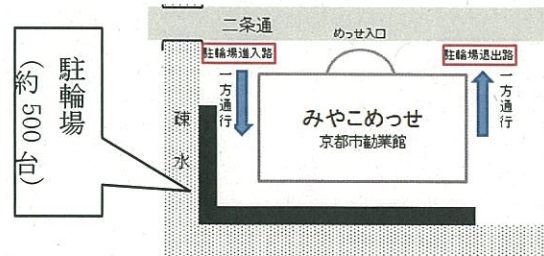

※こちらは学部ごとの窓口です。工学研究科の物理系は吉田キャンパス、それ以外の系は桂キャンパスにあります。