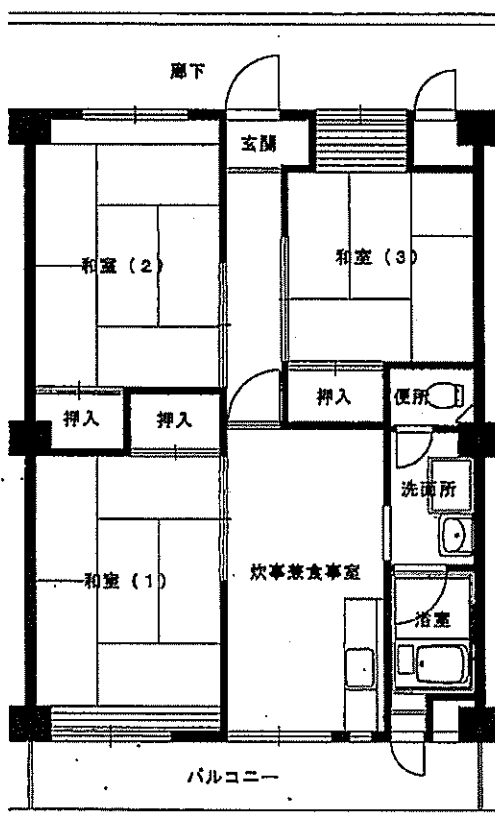

小栗栖西団地 3DK 間取図

専用面積 45.5<sup>m</sup>2

都市ガス 給湯器=風呂のみ

募集団地番号

洛西竹の里団地 3DK 間取図 (6450幅)

専用面積 58.0 m<sup>2</sup>

都市ガス

給湯器=風呂のみ