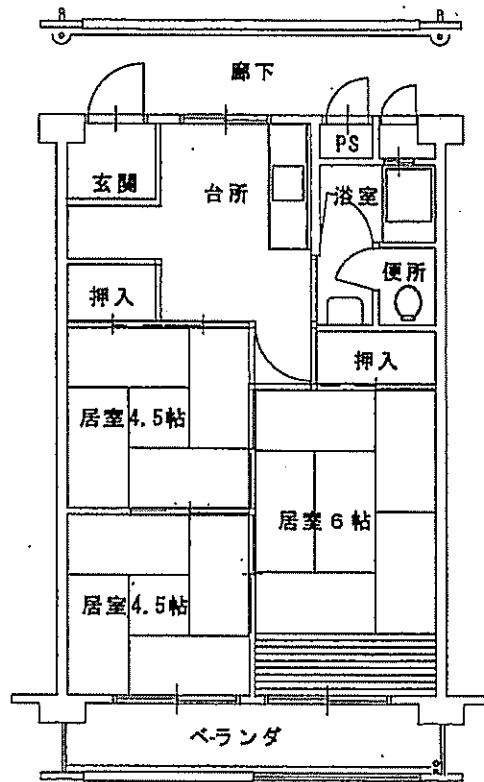

小栗栖西団地 3DK 間取図

専用面積 45.5<sup>m</sup>2

都市ガス 給湯器=風呂のみ

募集団地番号

洛西竹の里団地 3DK 間取図 (6450幅)

専用面積 58.0 m<sup>2</sup>

都市ガス

給湯器=風呂のみ