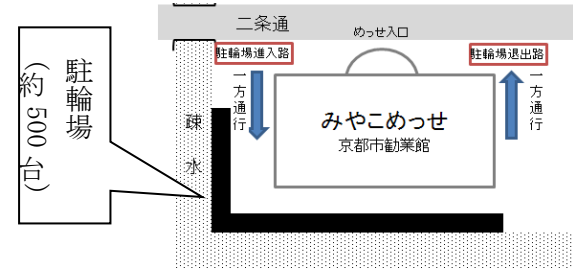

また会場周辺には有料駐車場がございますが、相当の混雑が予想されますので、バス等公共交通機関をご利用くださいますようお願いいたします。

なお、京都大学構内には駐車場はございませんので、ご注意ください。

京 都 大 学

大学院入学式会場「みやこめっせ(京都市勧業館)」への移動について

■ 京都大学から「みやこめっせ」まで移動される方へ

京都大学から「みやこめっせ」までは約2kmあります(百万遍の交差点近辺を起点として)。新入生及び参列者の方の移動により、相当の混雑が予想されますので、ゆとりを持って移動してください。

※こちらは学部のみ窓口です。工学研究科の窓口は桂キャンパスにあります。

「みやこめっせ」連絡先
〒606-8343 京都市左京区岡崎成勝寺町9番地の1
TEL (075) 762-2630/FAX (075) 751-1655
<http://www.miyakomesse.jp/>

☆自転車の駐輪場☆
みやこめっせ南側(裏側)荷捌場に駐輪場を設けてあります。約500台駐輪可能です。

■ 直接「みやこめっせ」にお越しになる方へ