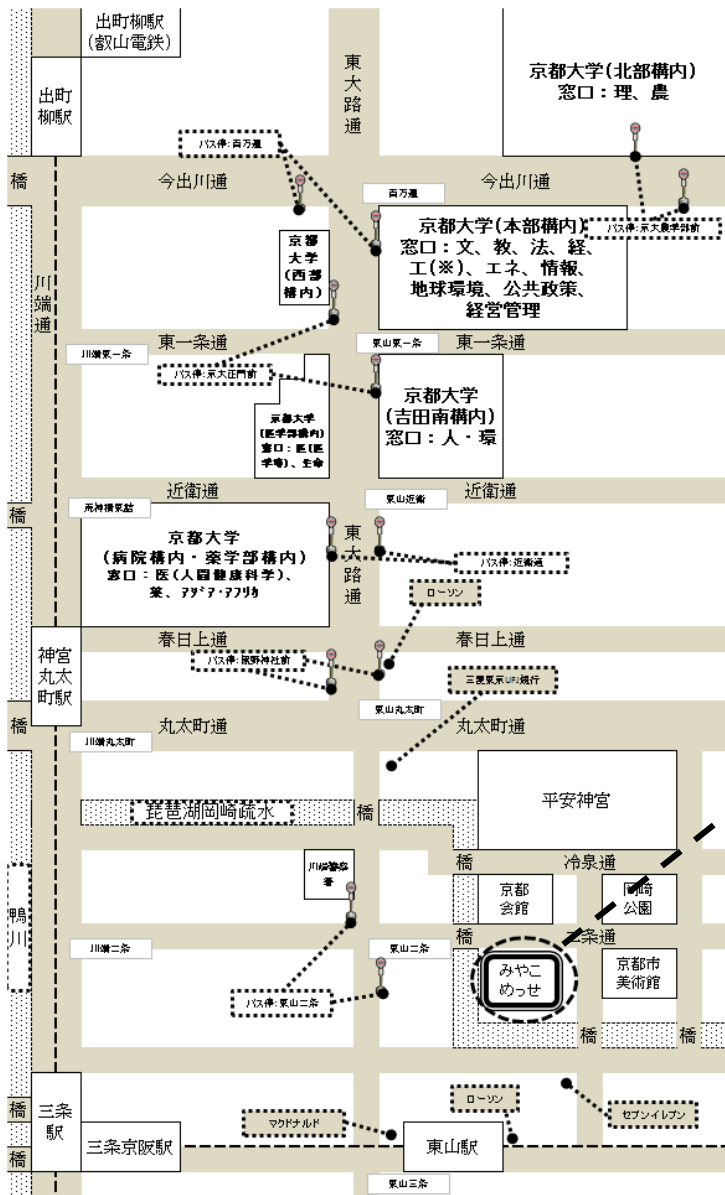

平成 27 年度大学院入学式について

入学式は、4月7日（火）午後2時00分から「みやこめっせ（京都市勧業館）」3階にて執り行います。

新入生の皆さんは午後1時20分 - 1時45分に式場に入場するようにしてください。

会場への交通については、裏面の地図を参照してください。

ご家族の皆様へ（お願い）

入学式式場の収容数に限りがあるため、満員となった場合、式場内にご入場いただけない場合がございますので、あらかじめご了承ください。

また会場周辺には有料駐車場がございますが、相当の混雑が予想されますので、バス等公共交通機関をご利用くださいますようお願いいたします。

なお、京都大学構内には駐車場はございませんので、ご注意ください。

京 都 大 学

大学院入学式会場「みやこめっせ(京都市勧業館)」への移動について

■ 京都大学から「みやこめっせ」まで移動される方へ

京都大学から「みやこめっせ」までは約2kmあります(百万遍の交差点近辺を起点として)。新入生及び参列者の方の移動により、相当の混雑が予想されますので、ゆとりを持って移動してください。

※こちらは学部のみ窓口です。工学研究科の窓口は桂キャンパスにあります。

「みやこめっせ」連絡先
〒606-8343 京都市左京区岡崎成勝寺町9番地の1
TEL (075) 762-2630/FAX (075) 751-1655
<http://www.miyakomesse.jp/>

☆自転車の駐輪場☆
みやこめっせ南側(裏側)荷捌場に駐輪場を設けてあります。約500台駐輪可能です。

■ 直接「みやこめっせ」にお越しになる方へ

駐車場が大変混雑いたしますので、公共交通機関でお越しください。

地下鉄	東西線東山駅より徒歩約8分
京都駅	市バス 5, 100 系統 岡崎公園 美術館・平安神宮前下車 市バス 206 系統 東山二条下車
四条河原町	市バス 5 系統 岡崎公園 美術館・平安神宮前下車 市バス 31, 201, 203 系統 東山二条下車 市バス 32, 46 系統 岡崎公園 ロームシアター京都・みやこめっせ前下車
三条京阪	市バス 5 系統 岡崎公園 美術館・平安神宮前下車